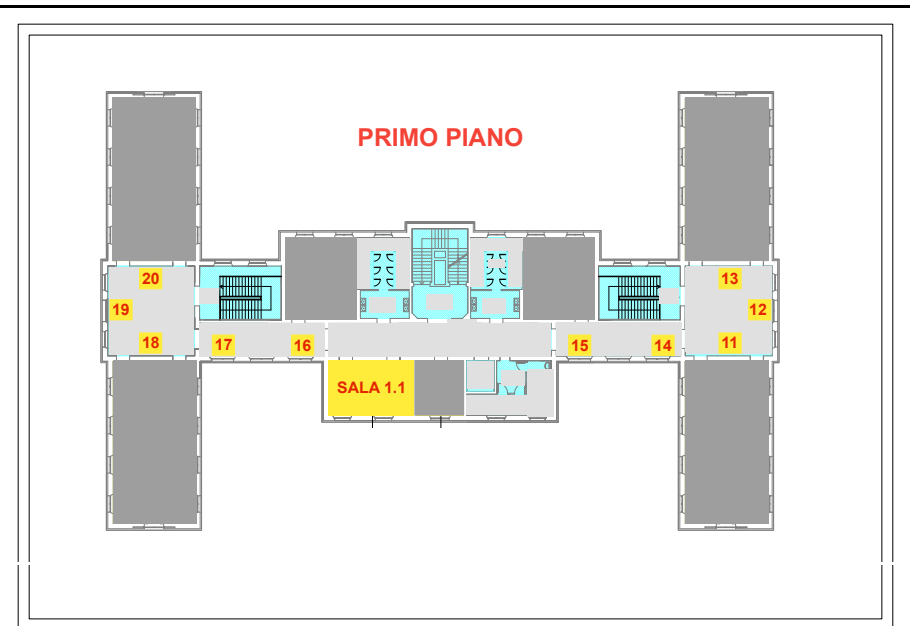

- 11 Marchesini Group SpA
- 12 Max Mara Fashion Group
- 13 Motor Power Company
- 14 OT Consulting
- 15 Rehlko
- 16 Salardi Sistemi Srl
- 17 Slanzi Oleodinamica
- 18 System Logistics
- 19 WAMGROUP SpA
- 20 ZECCHINI & ASSOCIATI SRL
- Sala 1.1 Provincia di Modena
- Sala 1.1 Provincia di Reggio Emilia