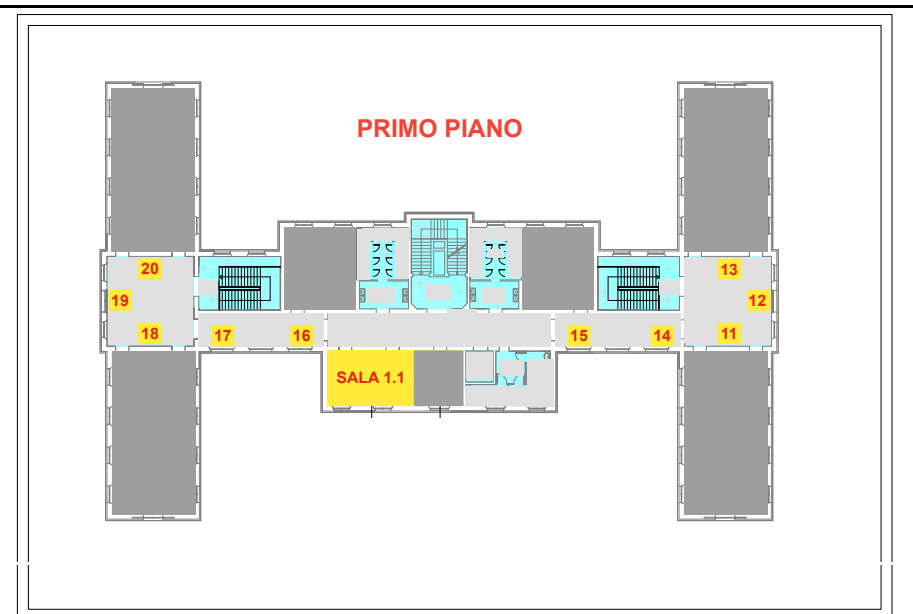

# MERCOLEDÌ 6 MAGGIO - MATTINO (9.30 - 12.30)

- 01** CNA FORMAZIONE EMILIA ROMAGNA
- 02** CNA REGGIO EMILIA
- 03** BPR Group
- 04** ALS Project
- 05** Asotech Srl
- 06** Coopservice S.Coop.p.A.
- 07** FIVES OTO SPA
- 08** Flash Battery
- 09** JSB Solutions
- 10** Karcher Floor Care