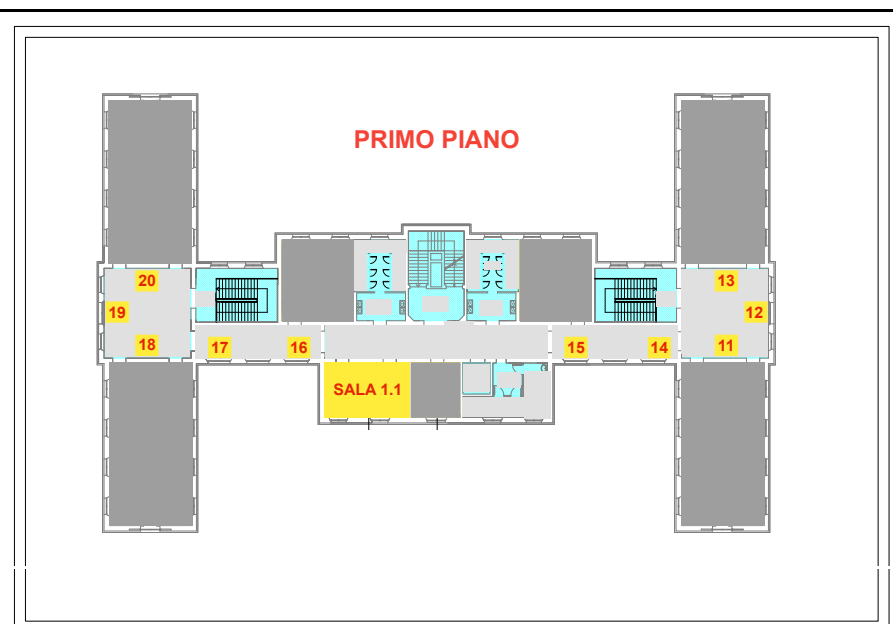

- **11** IRIS CERAMICA GROUP
- **12** Ing. Ferretti Srl
- **13** Iveco Group
- **14** Nicma Company
- **15** ROSSI SPA
- **16** SANMARCO INFORMATICA SPA
- **17** SIDEIUS
- **18** TransmecGroup
- **19** UMANA
- **20** WITTUR S.p.A.
- **Sala 1.1** E80 Group Spa