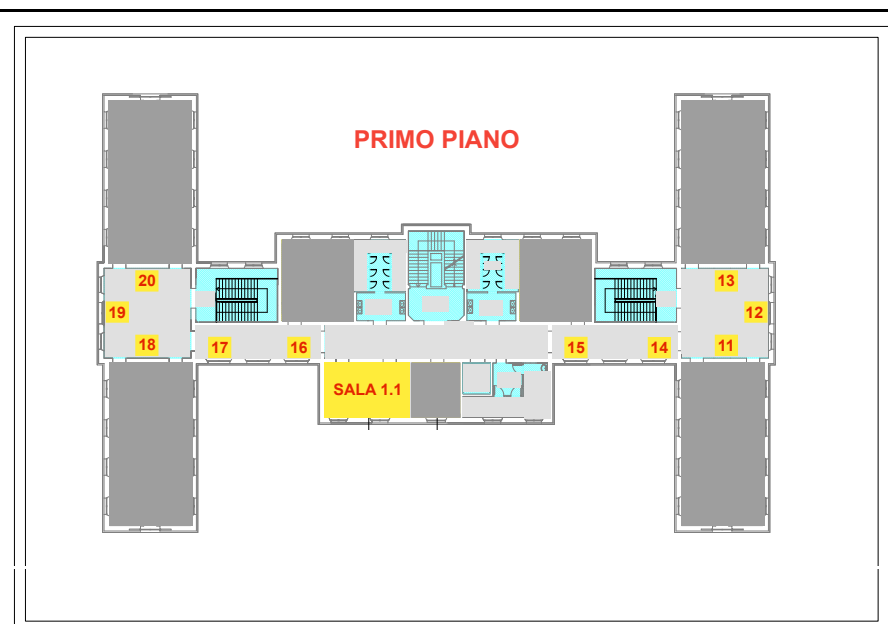

- 11 Montanari Group
- 12 OGNIBENE POWER SpA
- 13 POCLAIN HYDRAULICS SRL
- 14 S.I.DE SOFT SRL
- 15 SMEG SPA
- 16 SPAL Automotive
- 17 ScanrecoFaber
- 18 THEMA 2 S.r.l.
- 19 Voilàp Spa
- 20 Dallara
- Sala 1.1 Vimec srl