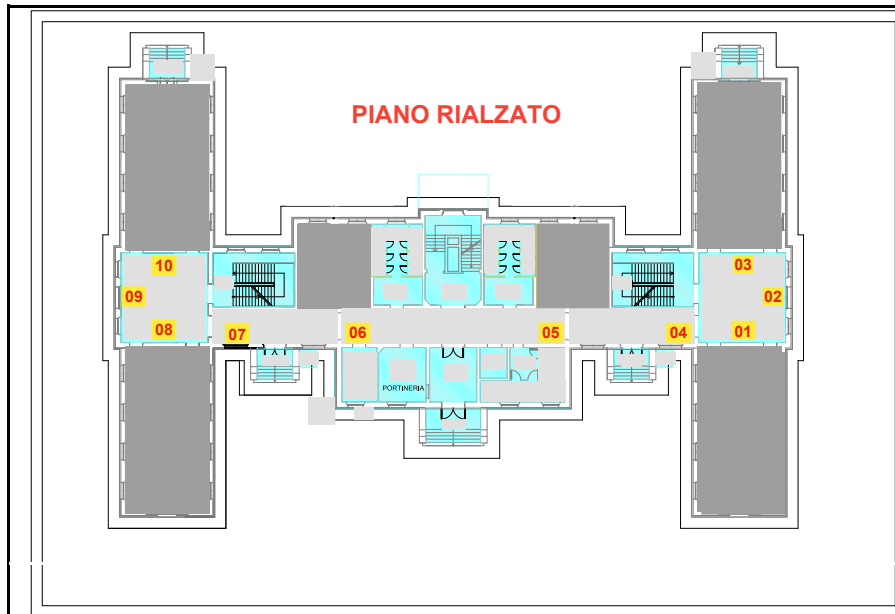

# MERCOLEDÌ 6 MAGGIO - MATTINO (9.30 - 12.30)

- 01** CNA FORMAZIONE EMILIA ROMAGNA
- 02** CNA REGGIO EMILIA
- 03** BPR Group
- 04** ALS Project
- 05** Asotech Srl
- 06** Coopservice S.Coop.p.A.
- 07** FIVES OTO SPA
- 08** Flash Battery
- 09** JSB Solutions
- 10** Karcher Floor Care