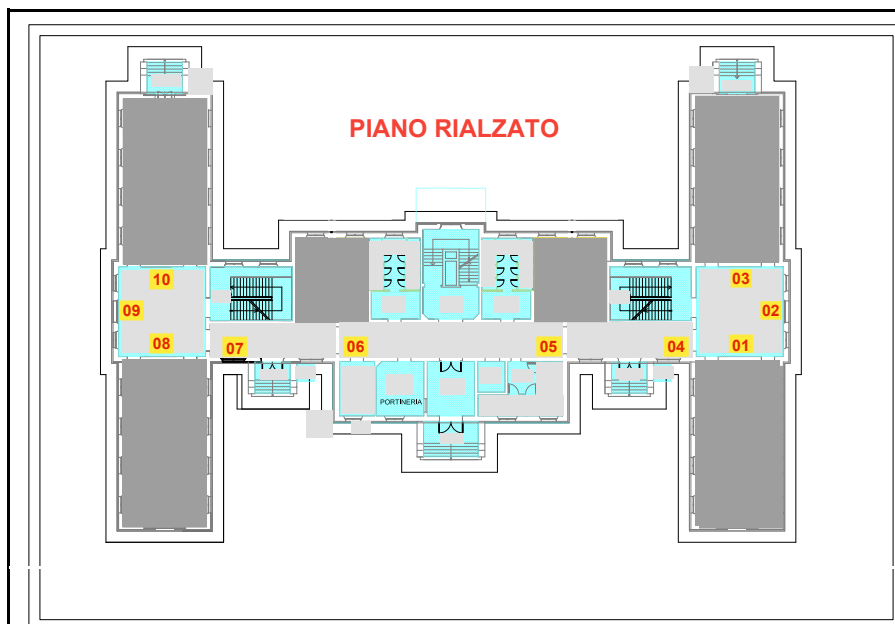

MERCOLEDÌ 6 MAGGIO - POMERIGGIO (14.00 - 17.00)

- **01** Adecco
- **02** Angelo Po Grandi Cucine
- **03** Comer Industries S.p.a.
- **05** ERREVI AUTOMATION SRL
- **06** Emak spa
- **07** Errevi System
- **08** GRUPPO TORRECID
- **09** Gruppo Concorde S.p.A
- **10** Gruppo Saviola